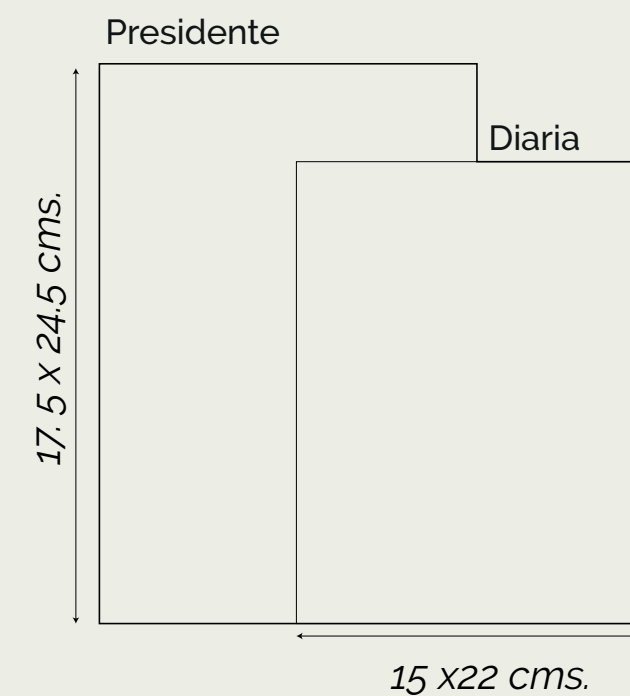

Especificaciones

Agenda Clásica

- Información Inicial.
- Día por página.
- Fin de semana 1 pág.
- Programador Anual
- Programador Mensual (1 por mes)
- Directorio Telefónico.
- Papel Crema 70 g.
- Tinta 2 colores.
- Canto Natural.
- Separador Liso.