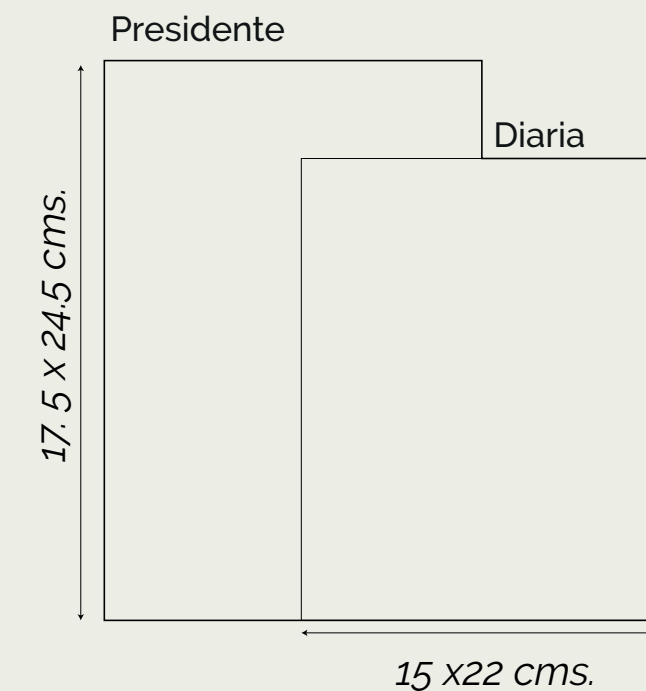

Especificaciones

Agenda Premium

- Guardas Impresas.
- Canto Dorado.
- Doble separador impreso.
- Papel Crema 70 g.
- Tinta: 2 colores.
- Información Inicial.
- Programador Anual.
- Programador Mensual.
- Esquinas Redondeadas.
- Día por página.
- Porta documentos.
- Sección de Notas.
- Diseños exclusivos y elengantes.
- Incluye estuche.