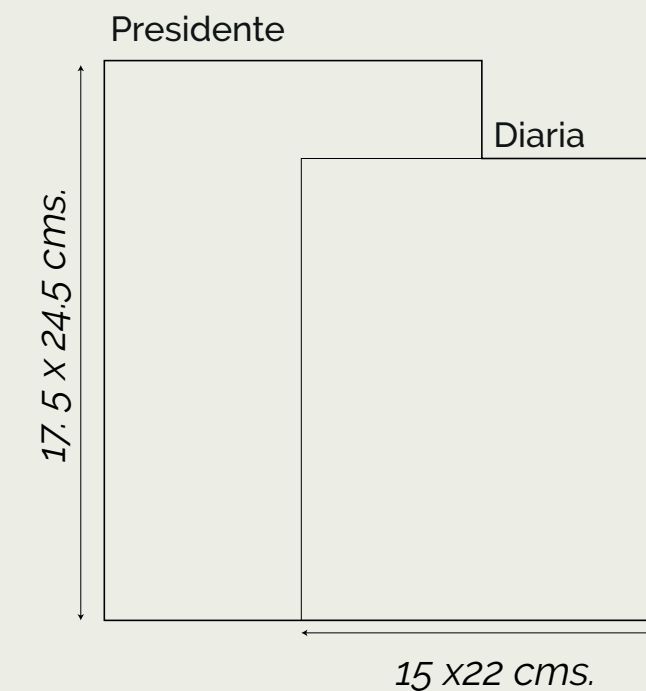

Especificaciones

Agenda Élite

- Guardas Impresas.
- Canto Dorado.
- Doble separador impreso.
- Papel Crema 70 g.
- Tinta: 2 colores.
- Información Inicial.
- Programador Anual.
- Programador Mensual.
- Esquinas Redondeadas.
- Día por página.
- Porta documentos.
- Sección de Notas.
- Diseños exclusivos y elengantes.
- Incluye estuche.