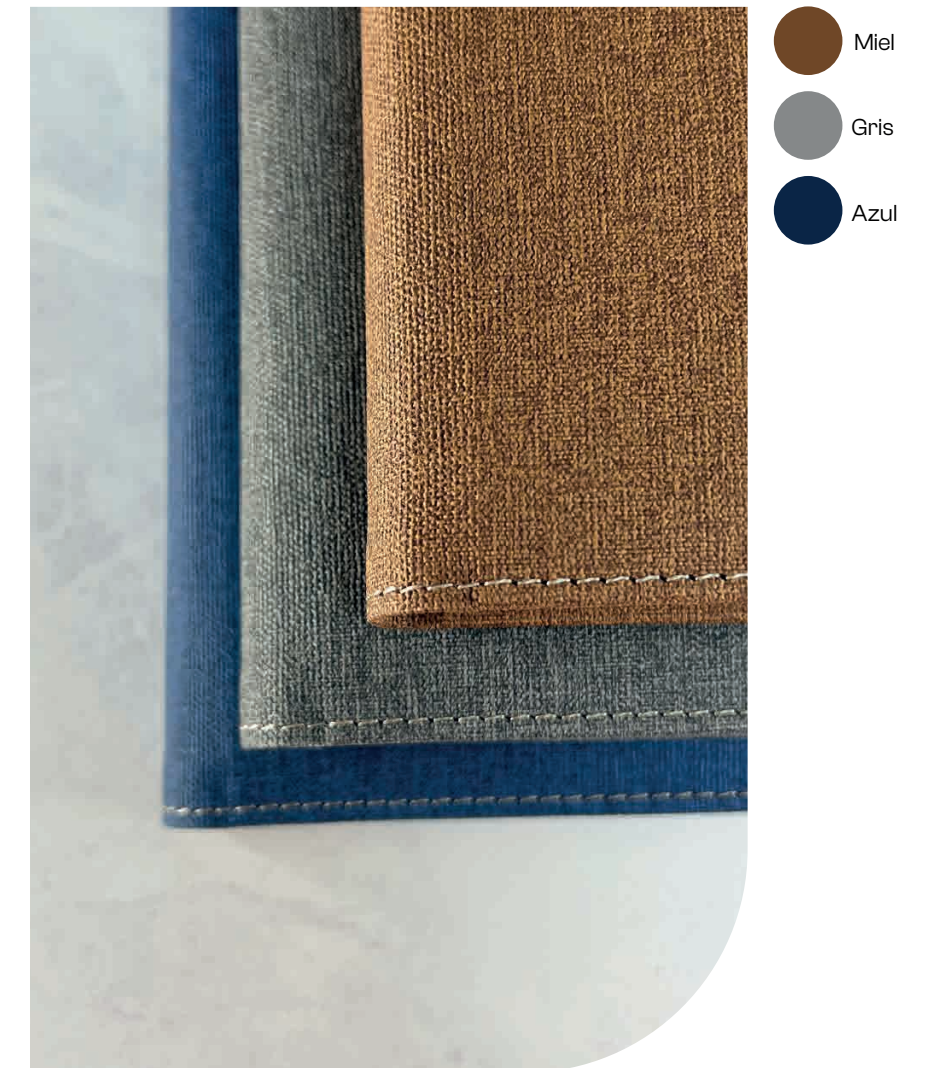

## Agenda Élite

Colección 2024

Colores disponibles:

- Miel
- Gris
- Azul

Tamaños:

- Diaria. (15 x 22 cms.)
- Presidente. (17,5 x 24,5 cms.)